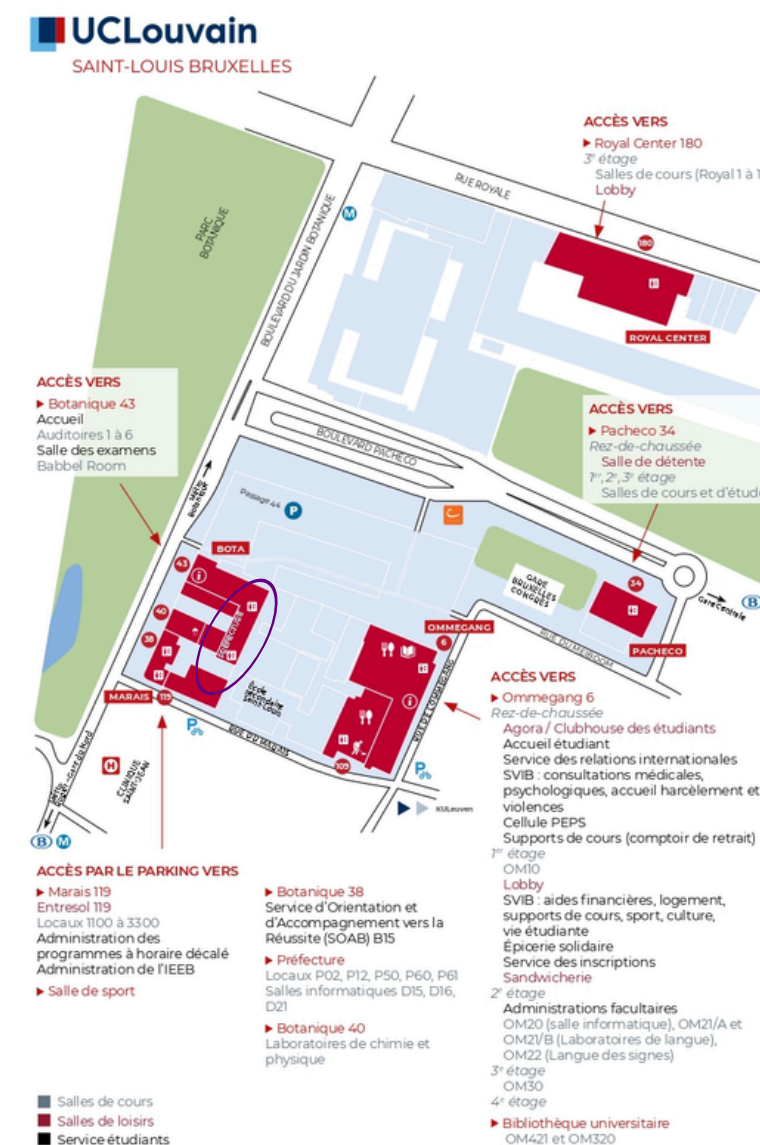

PROGRAMME

TUESDAY, APRIL 7, 2026

Location: Salle P61, Bâtiment Préfecture, Université Catholique de Louvain, Brussels

9:30 - 12 am | PANEL 1

Sisterhood in relations: with/without the family?

Moderated by **Jeanne-Marie ROUX** (UCLouvain)

TUESDAY

Location: Salle P61, Bâtiment Préfecture, Université Catholique de Louvain, Brussels

WEDNESDAY

Location: Salle des Colloques, Maison de la Recherche (Bâtiment F),
Campus Pont de Bois, Rue du Barreau Villeneuve d'Ascq